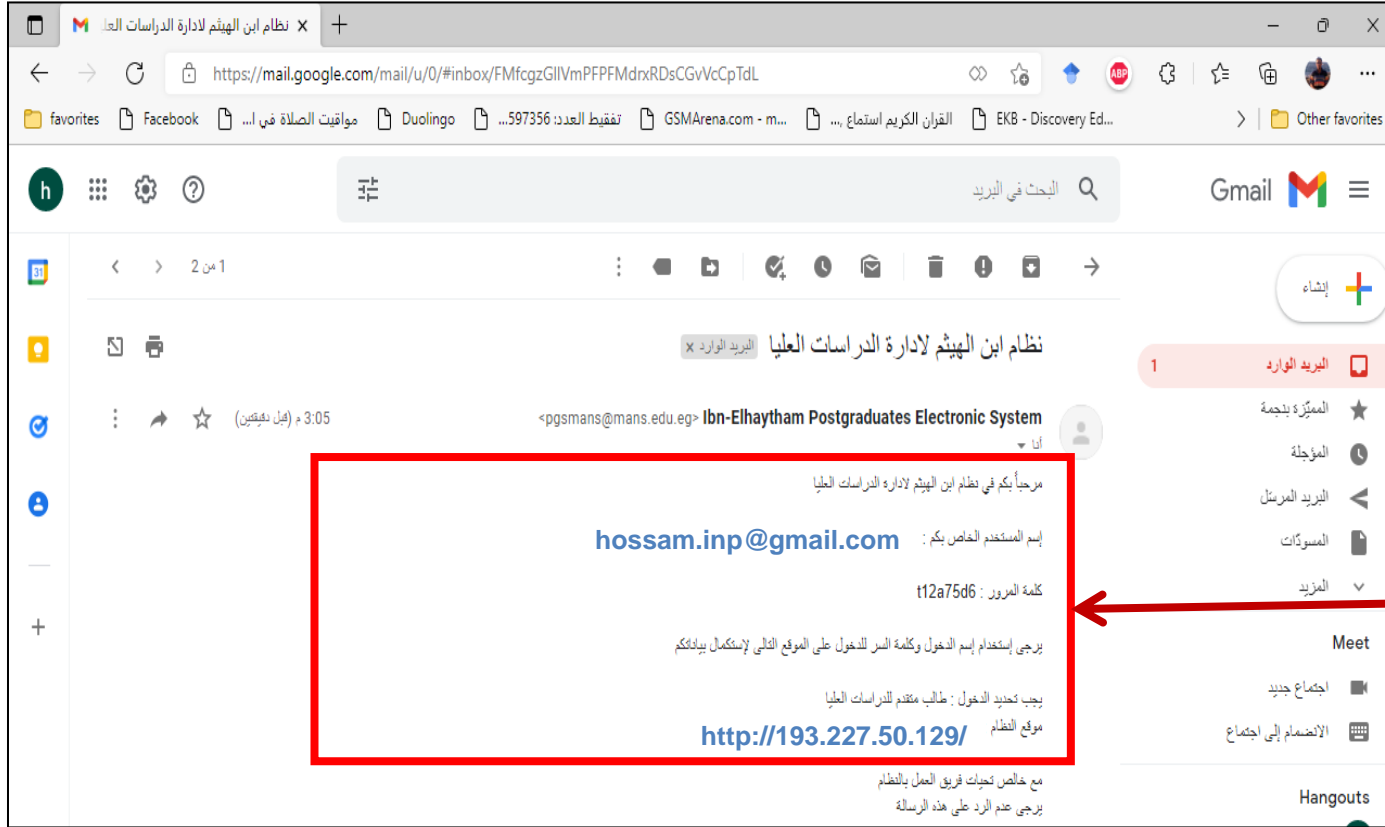

الدخول على الايميل الخاص بك

1. برجاء الدخول على الايميل الخاص بك للحصول على بيانات الدخول للنظام، وذلك من خلال مراجعة الايميل الذي تم ارساله لك من المعهد للحصول على بيانات الدخول الخاصة بك

سيظهر في الايميل مايلي:
• اسم المستخدم الخاص بك
• كلمة المرور
• رابط الدخول للنظام