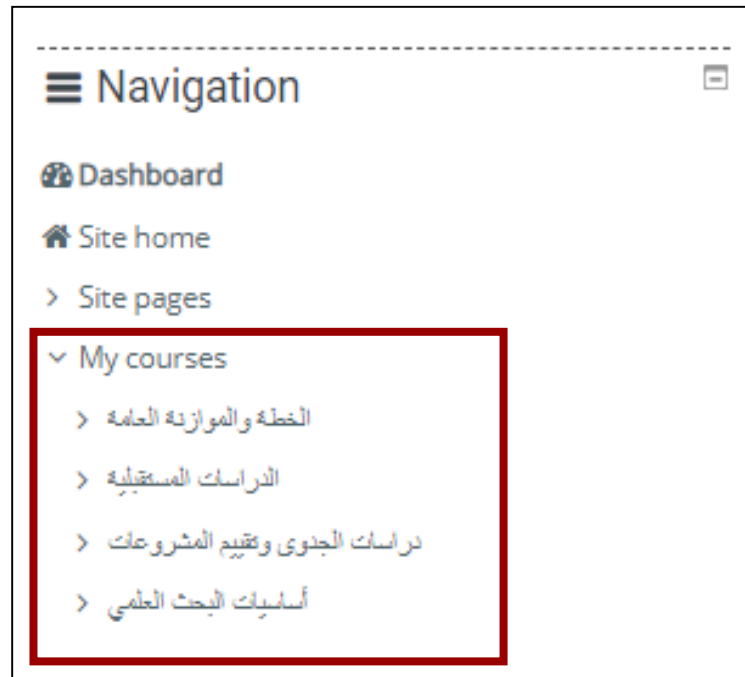

الصفحة الرئيسية للمقررات الدراسية

5. يمكنك تصفح المقررات الدراسية الخاصة بك في الفصل الدراسي الحالي، والدخول على مقرر دراسي معين من خلال الضغط على (My courses)

The screenshot shows the Moodle dashboard for the Institute of National Planning. The page is titled 'معهد التخطيط القومي' and 'Institute of National Planning'. The navigation menu includes 'Home', 'Dashboard', 'Events', and 'My Courses'. The 'My Courses' link is highlighted with a red box, and a red arrow points to it from a text box on the right. The main content area shows a list of courses with columns for 'Course name' and 'Card'. The courses listed are 'الماستر المهني' and 'التخطيط للتنمية المستدامة'.

للدخول على المقررات الدراسية الخاص بك
اضغط على **My courses**

الدخول للمقررات الدراسية

6. يمكنك الدخول على مقرر دراسي معين من خلال الضغط على اسم المقرر الدراسي المطلوب في القائمة الجانبية للمقررات الدراسية الخاصة بك.